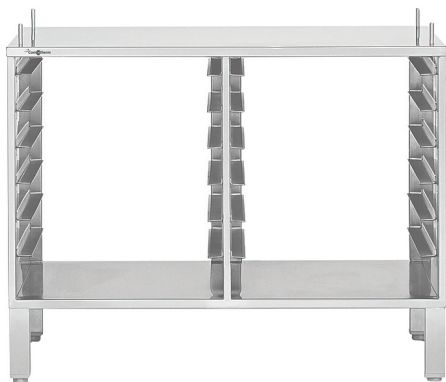

## Коммерческое предложение от 13.04.2025

Наименование товара: Подставка Convotherm 3251504

Ссылка на товар: [https://prom-katalog.ru/catalog/podtovarniki-i-podstavki/\\_convotherm\\_3251504](https://prom-katalog.ru/catalog/podtovarniki-i-podstavki/_convotherm_3251504)

### Описание

Подставка **Convotherm 3251504** используется совместно с пароконвектомами 4 easyDial 6.10 и 4 easyTouch 6.10 на предприятиях общественного питания. Модель оснащена 14 парами направляющих. Изделие выполнено из нержавеющей стали.

### **Особенности:**

- Закрыта с 2-х сторон
- Увильивающие элементы

### Характеристики

Ширина	866 мм
Глубина	644 мм
Высота	670 мм
Страна производства	Германия
Назначение	под пароконвектомат
Формат	подставка

Материал каркаса	нерж. сталь
Тип подставки	открытый
Количество рядов направляющих	2
Количество уровней направляющих	7
Старая цена	196316
Бренд	Convotherm