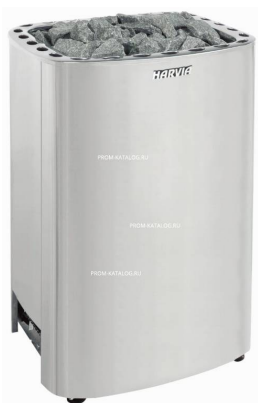

## Коммерческое предложение от 07.04.2025

Наименование товара: Печь Harvia Club K13,5G

Ссылка на товар: <https://prom-katalog.ru/catalog/pechi-dlya-ban/pech-harvia-club-k13-5g>

### Характеристики

Габариты устройства (ВхШхГ)	70x5050x43 см
Дистанционное управление	нет
Материал внешнего корпуса	сталь
Отапливаемый объем	20 м2
Работа от сети	да
Расположение	пристенная банная печь
Мощность, кВт	135 кВт□